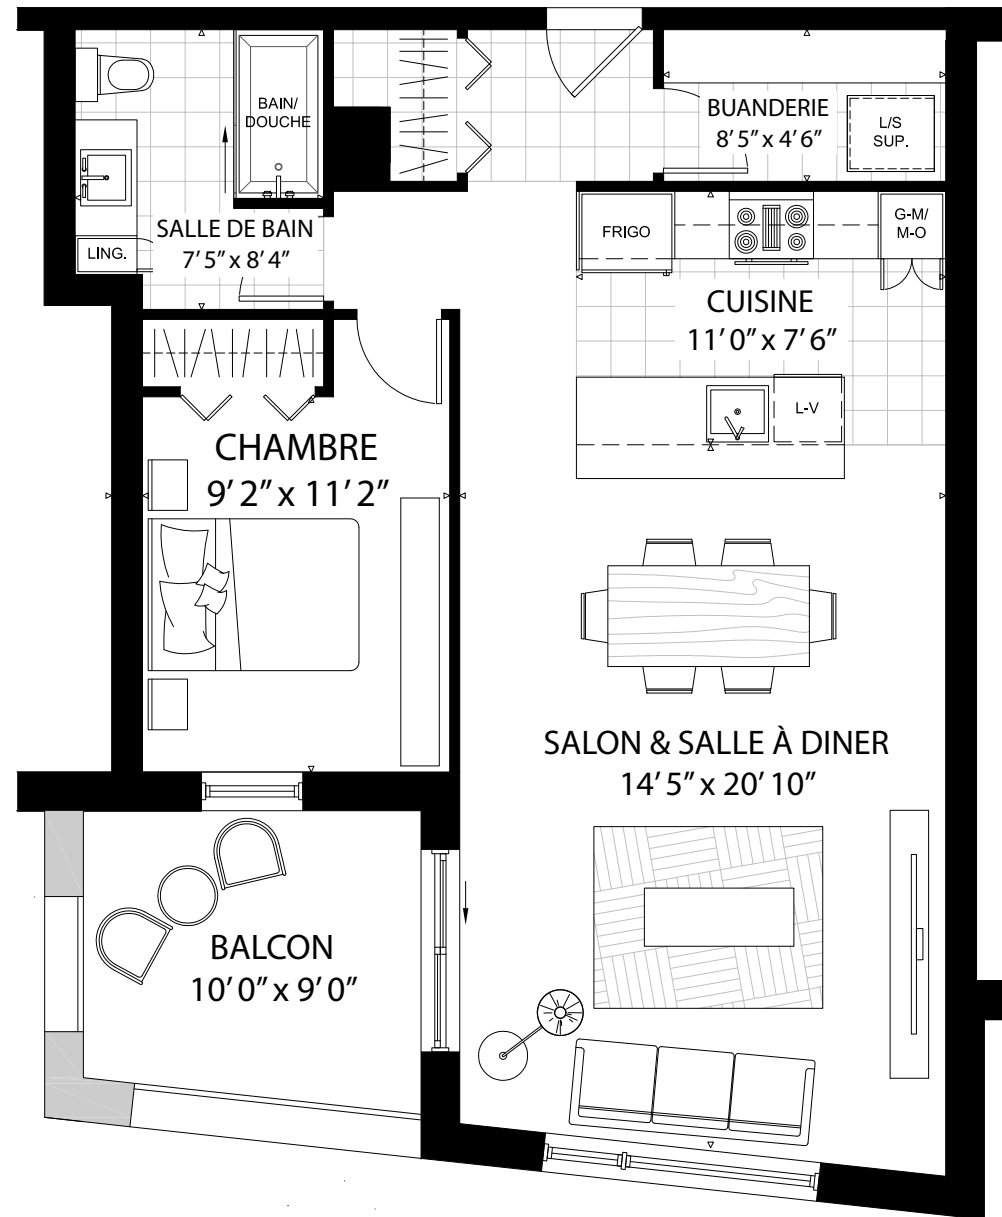

ORIGINE

ÉCOCONDOS DE LA POINTE

UNITÉS

206, 306, 406, 506, 606, 706

TYPE D'UNITÉ

1 chambre à coucher

SUPERFICIE

699 pi²

TERRASSE

85 pi²

NOTE: Les dimensions et superficies indiquées sont indicatives et peuvent varier légèrement de la réalité. Les informations et les notes indiquées peuvent changer sans préavis et sont mentionnées à titre indicatif seulement.

ORIGINE

ÉCOCONDOS DE LA POINTE

UNITÉ

306, 406, 606, 706, 806

TYPE D'UNITÉ

3 chambres à coucher

SUPERFICIE

1270 pi²