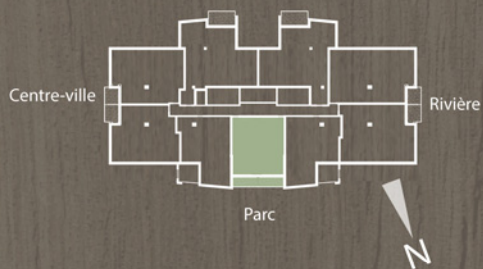

ORIGINE

ÉCOCONDOS DE LA POINTE

UNITÉ

205, 305, 405, 505, 605, 705

TYPE D'UNITÉ

1 chambre à coucher

SUPERFICIE

680 pi²

TERRASSE

120 pi²

NOTE: Les dimensions et superficies indiquées sont indicatives et peuvent varier légèrement de la réalité. Les informations et les notes indiquées peuvent changer sans préavis et sont mentionnées à titre indicatif seulement.